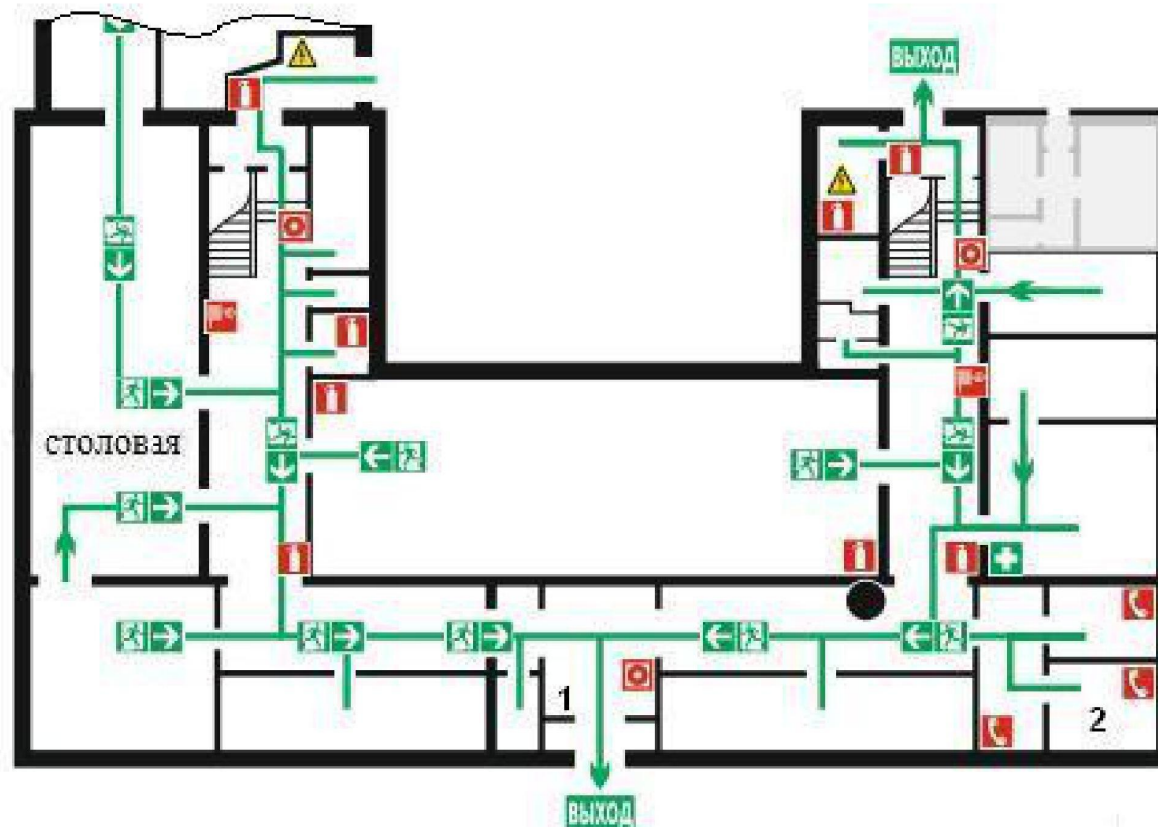

Схема передвижения МАОУ ПГО «СОШ № 8»

(1 этаж) по адресу: г. Полевской, ул. Карла-Маркса, 12

Условные обозначения
МАОУ ПГО «СОШ № 8», ул. К. Маркса,12

- кнопка включения средств и систем пожарной автоматики

- телефон

- огнетушитель

- направление движения к эвакуационному выходу

- запасной выход

- основной выход

1 этаж

1 – вахта

2 – кабинет директора