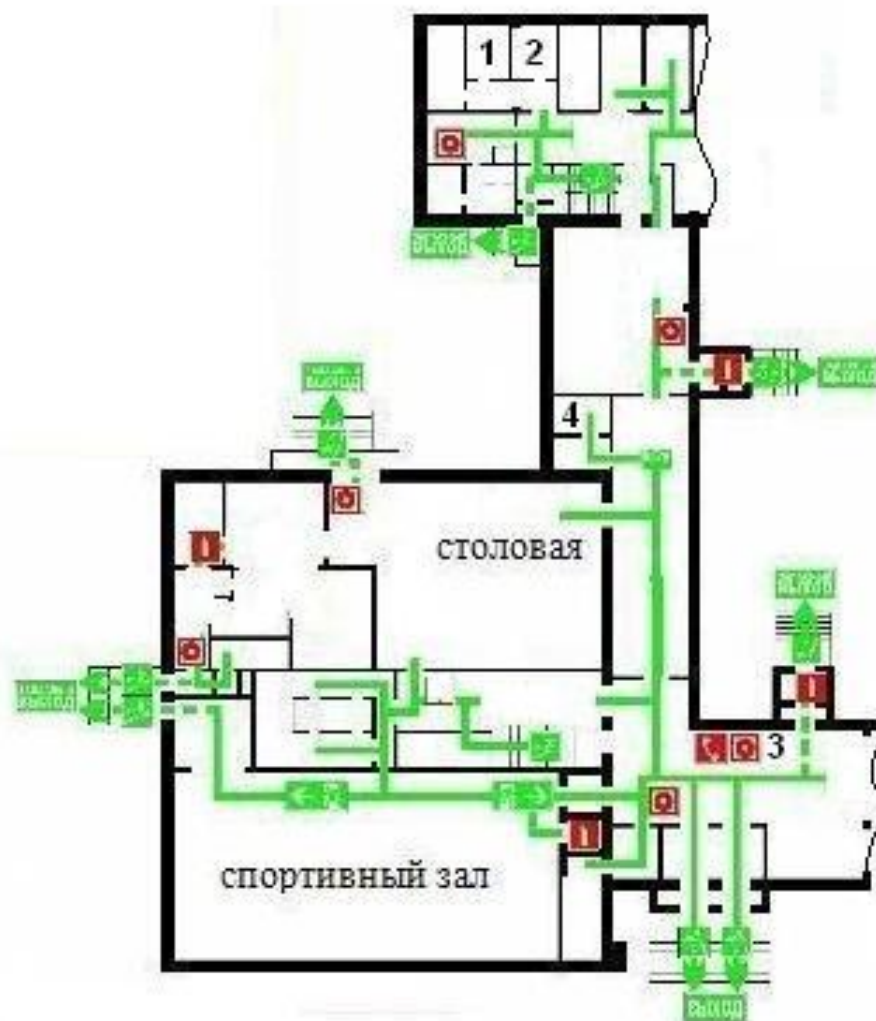

Схема передвижения
МАОУ ПГО «СОШ № 8»
(1 этаж) по адресу: г. Полевской, ул. Челюскинцев, 1

Условные обозначения
МАОУ ПГО «СОШ № 8», ул. Челюскинцев,1

- кнопка включения средств и систем пожарной автоматики

- телефон

- огнетушитель

- направление движения к эвакуационному выходу

- запасной выход

- основной выход

1 этаж

1 – кабинет зам. директора по АХР

2 - кабинет зам. директора по УВР

3 - вахта

4 – приемная, кабинет директора